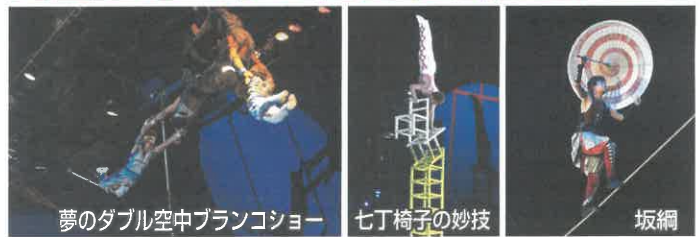

■会場のご案内 駐車場に限りがありますので、公共交通機関もご利用ください。